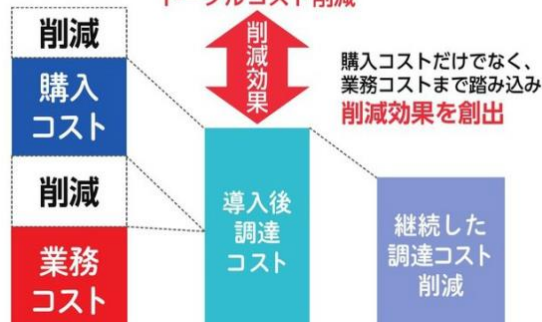

商品番号 1165057 標準価格 6,400円

3,970円

※掲載価格は全て税抜価格になります。※価格は2021年2月現在のものです。

調達業務の一元化による支出の見える化と 業務効率化で調達の最適化へ

コストの把握はできていますか？

間接材※のコストを管理し 間接材調達の最適化を実現！

※主に経費で購入するモノ

間接材全体の支出状況がわからない
間接材調達の業務コストが把握できない
調達ルールを根付かせる仕掛けがない

これらのお悩みを間接材調達支援サービスで解決！

支出の見える化
調達業務の効率化
調達ルールの定着

間接材調達支援サービス導入による
トータルコスト削減

「業務の診断」から
「ご導入後の継続的なコスト
削減を支える調達レポート」
まで一貫してサポート

詳しくは担当営業までご相談ください。

Best Buy サポート

宇式エンジニアリング株式会社

〒422-8004 静岡市駿河区国吉田一丁目6-33