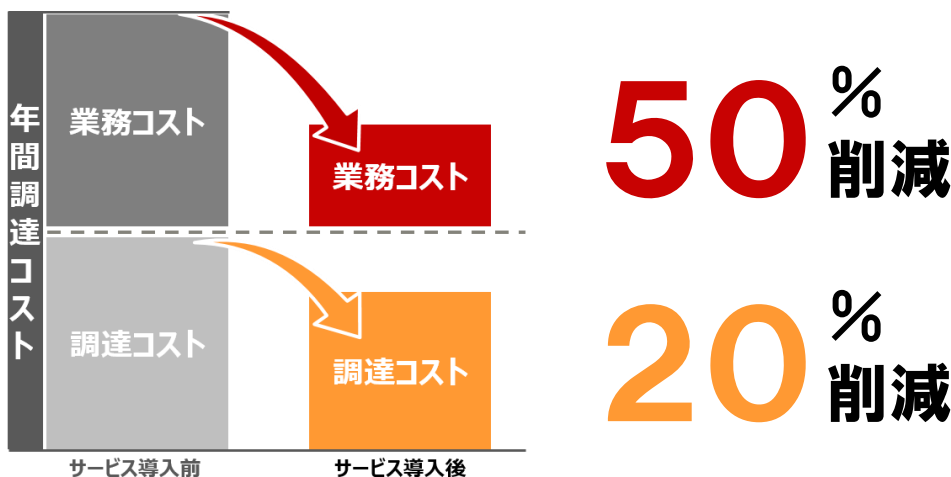

経費による調達最適化をサポートします！

1,700社以上の導入実績に基づく業務改善案をご提案

今、必要なテレワークをすばやく実現！ 経費による調達の 業務工数と調達費用を最適化

クラウド型間接材調達支援 サービスで実現できるコト

- ・業務効率化
- ・コスト削減
- ・コンプライアンス強化

→ 詳しくは担当営業までご相談ください

「業務の診断」から
「ご導入後の継続的なコスト
削減を支える調達レポート」
まで一貫してサポート

お問い合わせ、ご用命は下記までご連絡ください

宇式エンジニアリング株式会社

〒422-8004 静岡市駿河区国吉田一丁目6-33

担 当 :

電 話 : 054-262-2557

E-mail :