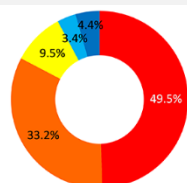

『体験を通じて早期避難の意識が高まったか？』

出展：https://www.rikei.co.jp/product/611/ 株式会社理経
防災訓練用VRシリーズ～地震、火災、水害をVRで体験！～“実施結果アンケート”より