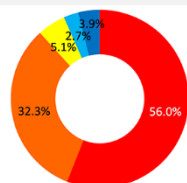

■VRで水害・豪雨の疑似体験をされた方のアンケート結果

『体験を通じて土砂災害に関する知識が増えたか？』